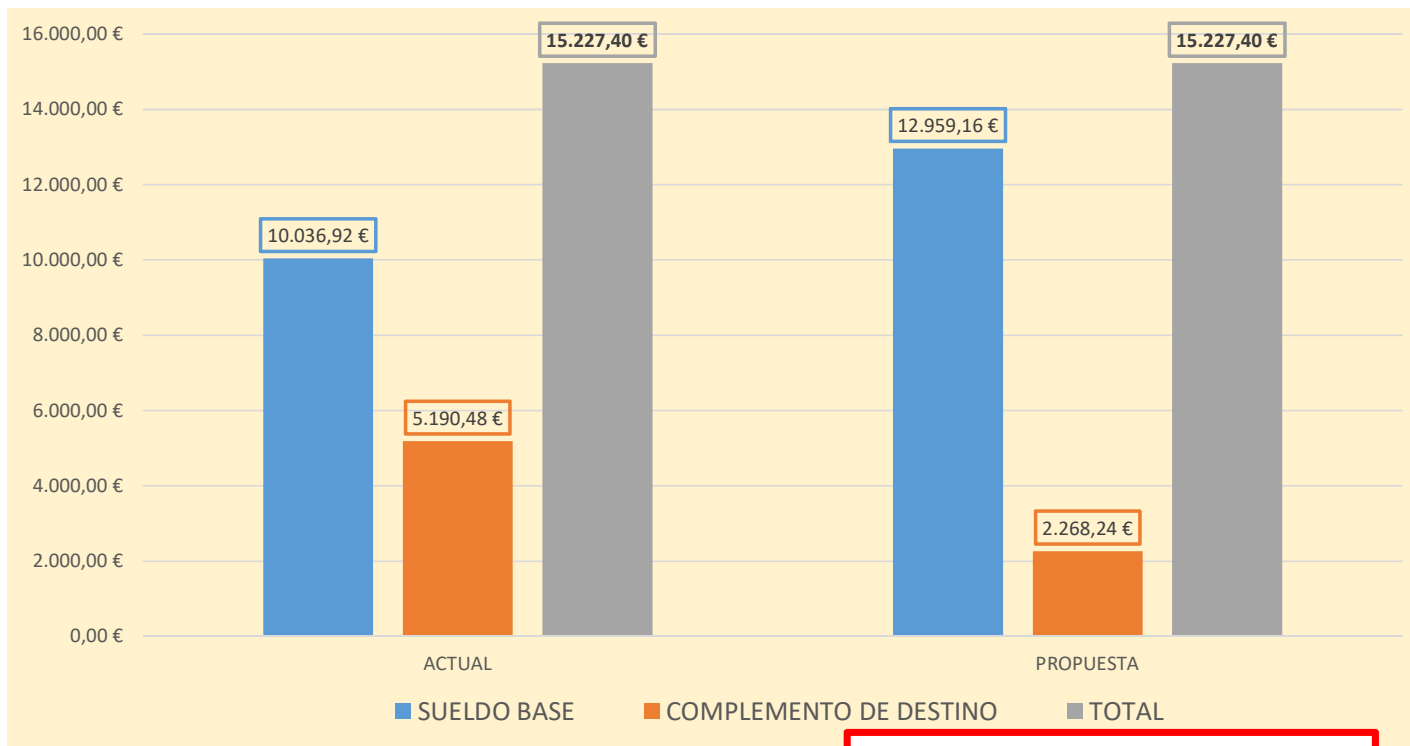

**PROPUESTA PARA IGUALAR EL SUELDO BASE ANUAL DE LOS
GUARDIAS CIVILES (GRUPO C1) AL SALARIO MÍNIMO
INTERPROFESIONAL**

SALARIO MÍNIMO INTERPROFESIONAL (ANUAL)

12.960,00 €

SUELDO BASE GRUPO C1 (ANUAL)

10.036,92 €

SUELDO BASE: Art. 19.Dos.cinco, Ley 31/2022, PGE para 2023

COMPLEMENTO DE DESTINO: Art. 23.Uno.c), Ley 31/2022, PGE para 2023

**PROPUESTA DE
APROGC**

Disminuir el complemento de destino para incrementar el sueldo base, sin que varíe

EL SUELDO BASE DE LOS DEMÁS GRUPOS RETRIBUTIVOS SE INCREMENTARÍA EN EL MISMO PORCENTAJE